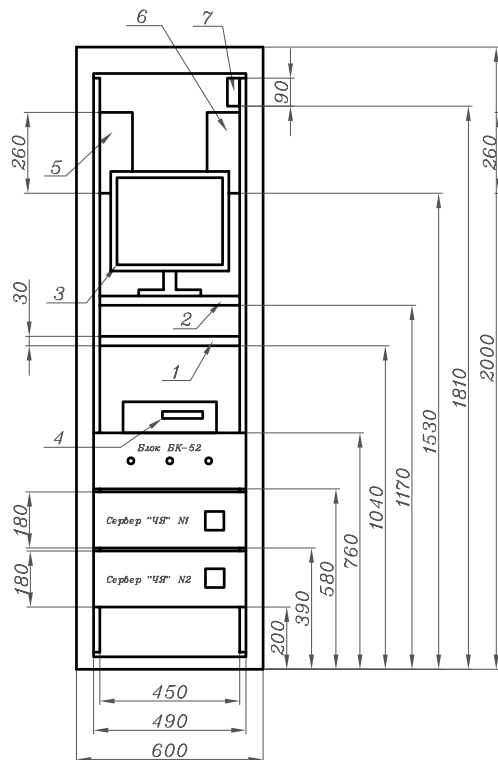

Шкаф ЦППС
вид спереди

Шкаф ЦППС
вид слева

Шкаф ЦППС
вид сверху
(приборы и
периферия не
обозначены)

СПЕЦИФИКАЦИЯ И ОБОЗНАЧЕНИЯ:

1. Полка выдвигаемая - 1шт.
2. Полка стационарная - 1шт.
3. Монитор 17" TFT - 1шт.
4. Коммутатор периферии электронный - 1шт.
5. Ретранслятор HUB - 1шт.
6. БИМ 1023 AP52 (арбитр резервирования серверов) - 1шт.
7. Регулятор температуры механический - 1шт.
8. Промежуточный клеммник с автоматами - 1компл.
9. Преобразователь интерфейсов RS232-422-485 - 1-4шт.
10. Блок питания DC24V - 1-4шт.
11. DIN рейка - 6шт.