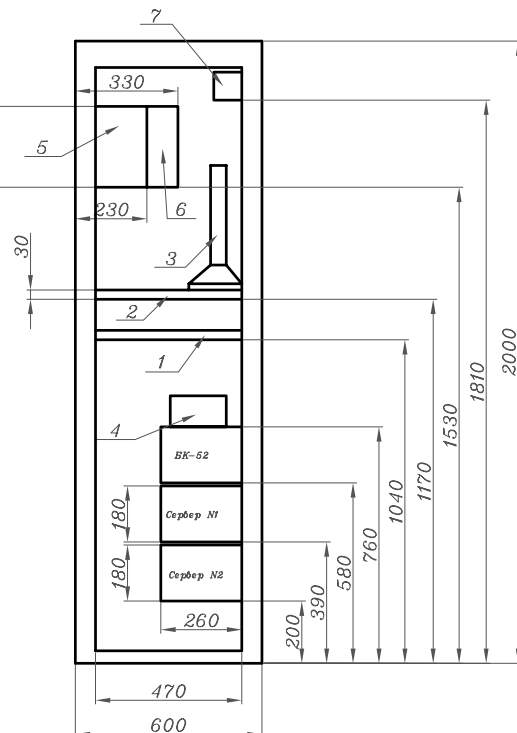

Шкаф ЦППС
вид спереди

Шкаф ЦППС
вид слева

Шкаф ЦППС
вид сверху
(приборы и
периферия не
обозначены)

СПЕЦИФИКАЦИЯ И ОБОЗНАЧЕНИЯ:

1. Полка выдвигаемая - 1шт.
2. Полка стационарная - 1шт.
3. Монитор 17" TFT - 1шт.
4. Коммутатор периферии электронный - 1шт.
5. Ретранслятор HUB - 1шт.
6. БИМ 1023 AP52 (арбитр резервирования серверов) - 1шт.
7. Регулятор температуры механический - 1шт.
8. Промежуточный клеммник с автоматами - 1компл.
9. Преобразователь интерфейсов RS232-422-485 - 1-4шт.
10. Блок питания DC24V - 1-4шт.
11. DIN рейка - 6шт.