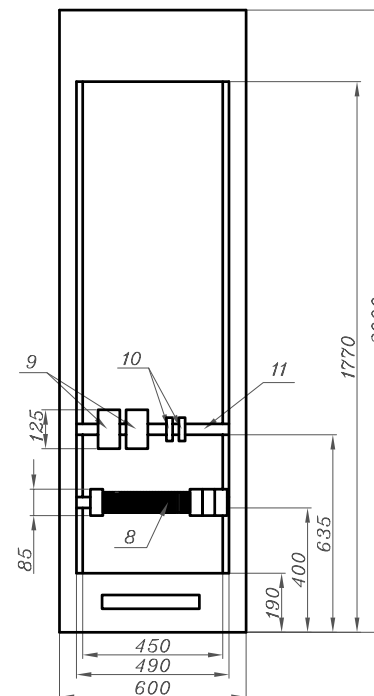

Шкаф ЦППС
вид спереди

Шкаф ЦППС
вид слева

Шкаф ЦППС
вид сверху
(приборы и
периферия не
обозначены)

СПЕЦИФИКАЦИЯ И ОБОЗНАЧЕНИЯ:

1. Полка выдвигаемая - 1шт.
2. Полка стационарная - 1шт.
3. Монитор 17" TFT - 1шт.
4. Коммутатор периферии электронный - 1шт.
5. Ретранслятор HUB - 1шт.
6. БИМ 1023 AP52 (арбитр резервирования серверов) - 1шт.
7. Регулятор температуры механический - 1шт.
8. Промежуточный клеммник с автоматами - 1компл.
9. Преобразователь интерфейсов RS232-422-485 - 1-4шт.
10. Блок питания DC24V - 1-4шт.
11. DIN рейка - 6шт.